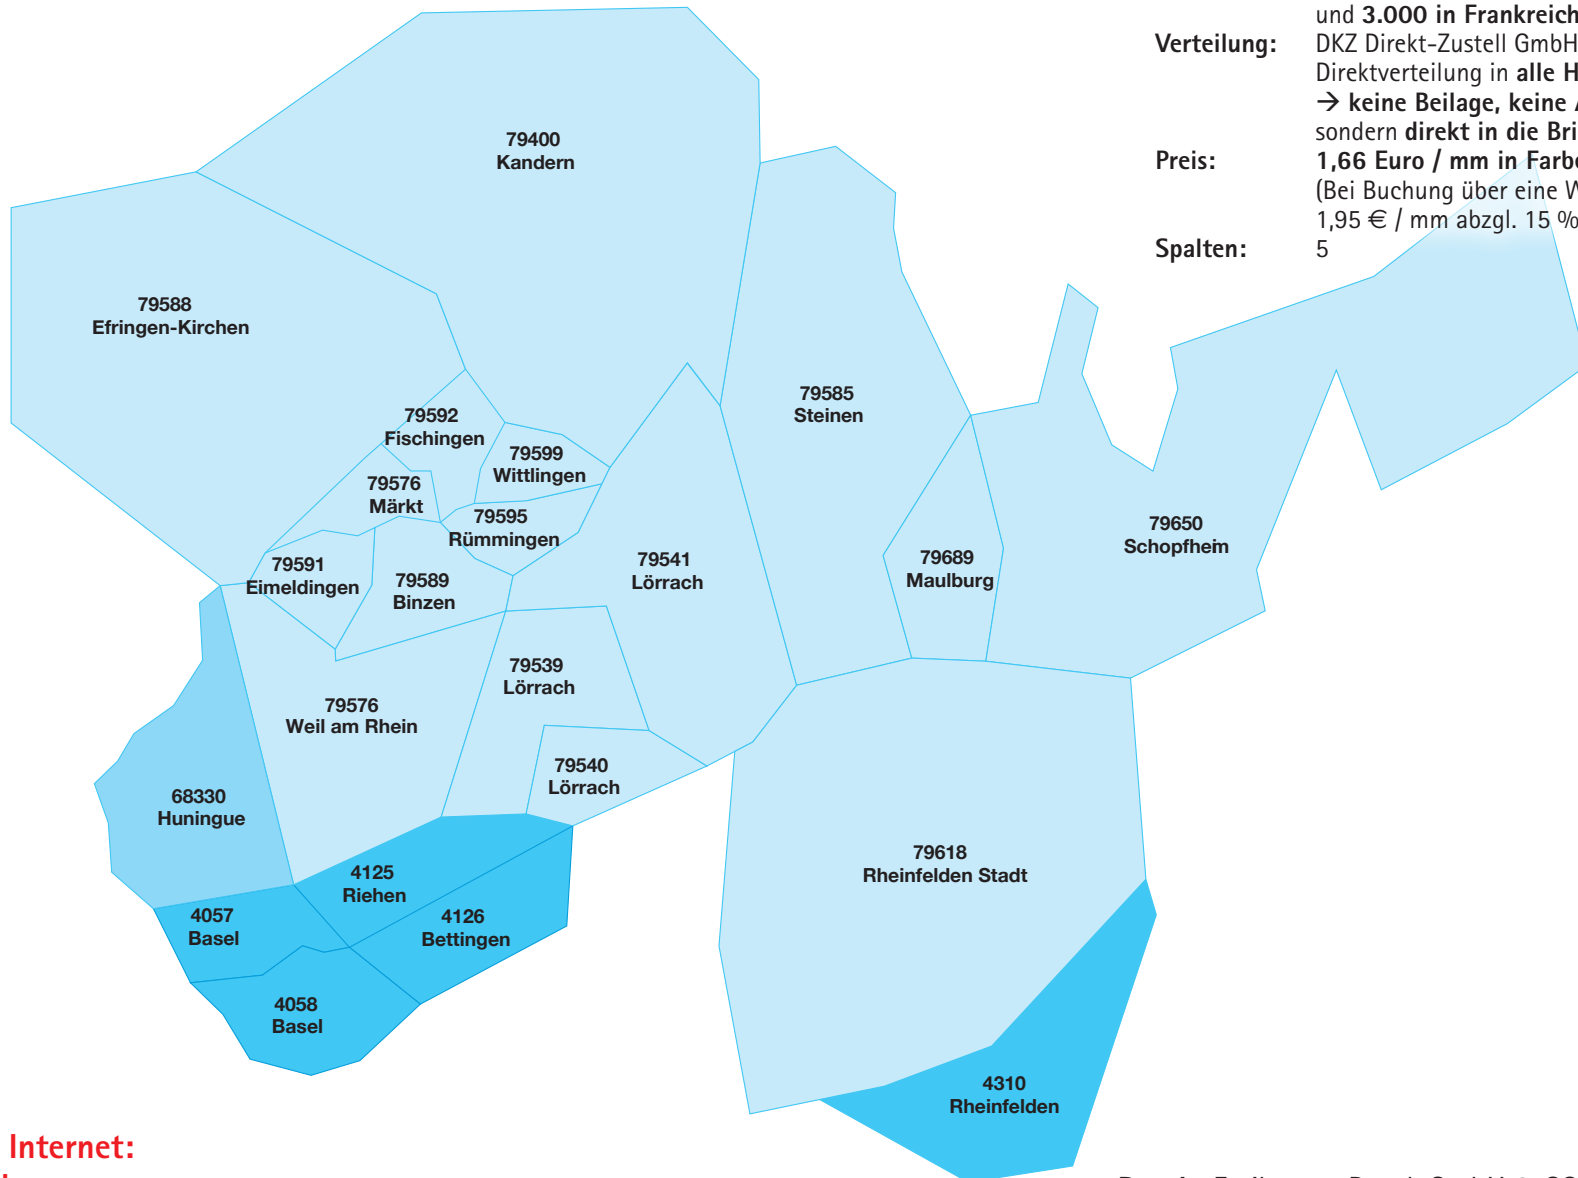

**Auflage Deutschland:**  
**50.000 Exemplare**

Weil am Rhein Kernstadt  
Friedlingen  
Haltingen  
Ötlingen  
Otterbach  
Rebgarten  
Märkt  
Eimeldingen  
Efringen-Kirchen  
Binzen  
Rümmingen  
Wittlingen  
Kandern  
Lörrach Stadt  
Lörrach-Salzert  
Lörrach-Stetten  
Brombach  
Haagen  
Hauingen  
Tüllingen  
Tumringen  
Steinen  
Weitenau  
Höllstein  
Hüsing  
Kirchhausen-Lehnacker  
Schlächtenhaus  
Maulburg  
Schopfheim  
Rheinfelden Stadt

**Auflage Frankreich:**  
**3.000 Exemplare**  
Huningue

**Auflage Schweiz:**  
**14.000 Exemplare**

Riehen  
Bettingen  
Basel Matth./Klybeck/Kleinbasel  
Basel Altstadt/Rosental  
Rheinfelden

**Auflage:** 67.000 Exemplare,  
davon über 14.000 in der Schweiz  
und 3.000 in Frankreich

**Verteilung:** DKZ Direkt-Zustell GmbH, Lörrach  
Direktverteilung in **alle Haushalte**  
→ keine Beilage, keine Auslage,  
sondern **direkt in die Briefkästen!**

**Preis:** 1,66 Euro / mm in Farbe  
(Bei Buchung über eine Werbeagentur:  
1,95 € / mm abzgl. 15 % AE-Provision)

**Spalten:** 5